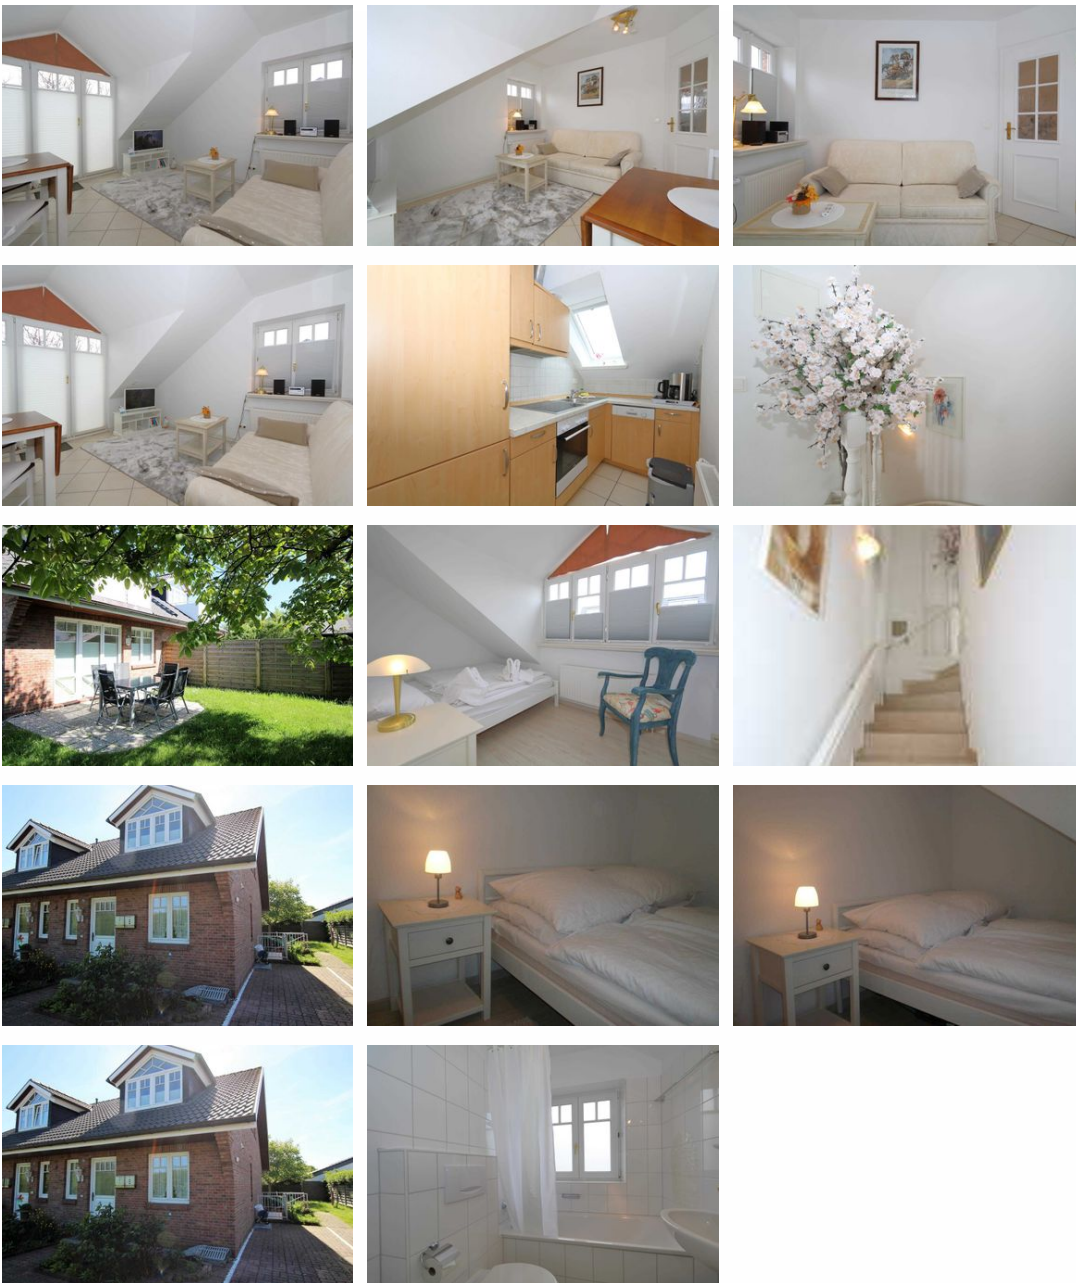

## Beschreibung

---

App. Leyla OG

Lage:

Das Appartement befindet sich im Obergeschoss einer modernen Doppelhaushälfte. Zum Strand sind es ca. 600m und auch die Innenstadt kann man fußläufig erreichen.

Größe:

2-Zimmer-Apartment ca. 45 m<sup>2</sup> für 2 Erwachsene und ein Kind.

Ausstattung:

Die helle und freundliche Ferienwohnung hat ein schönes Wohnzimmer mit Zugang zum Balkon. Zur Ausstattung gehören ein Essplatz und ein Schlafsofa. Ein Flat-TV und eine Stereoanlage tragen zur Unterhaltung bei. Die separate Küche mit Backofen befindet sich nebenan. Im Schlafzimmer ist das Doppelbett unter Dachschräge, außerdem gibt es im Schlafzimmer einen Einbauschränk mit viel Platz. Das Duschbad hat ein Fenster.

## App. Leyla Og

---

App. Leyla OG

Lage:

Das Appartement befindet sich im Obergeschoss einer modernen Doppelhaushälfte. Zum Strand sind es ca. 600m und auch die Innenstadt kann man fußläufig erreichen.

Größe: